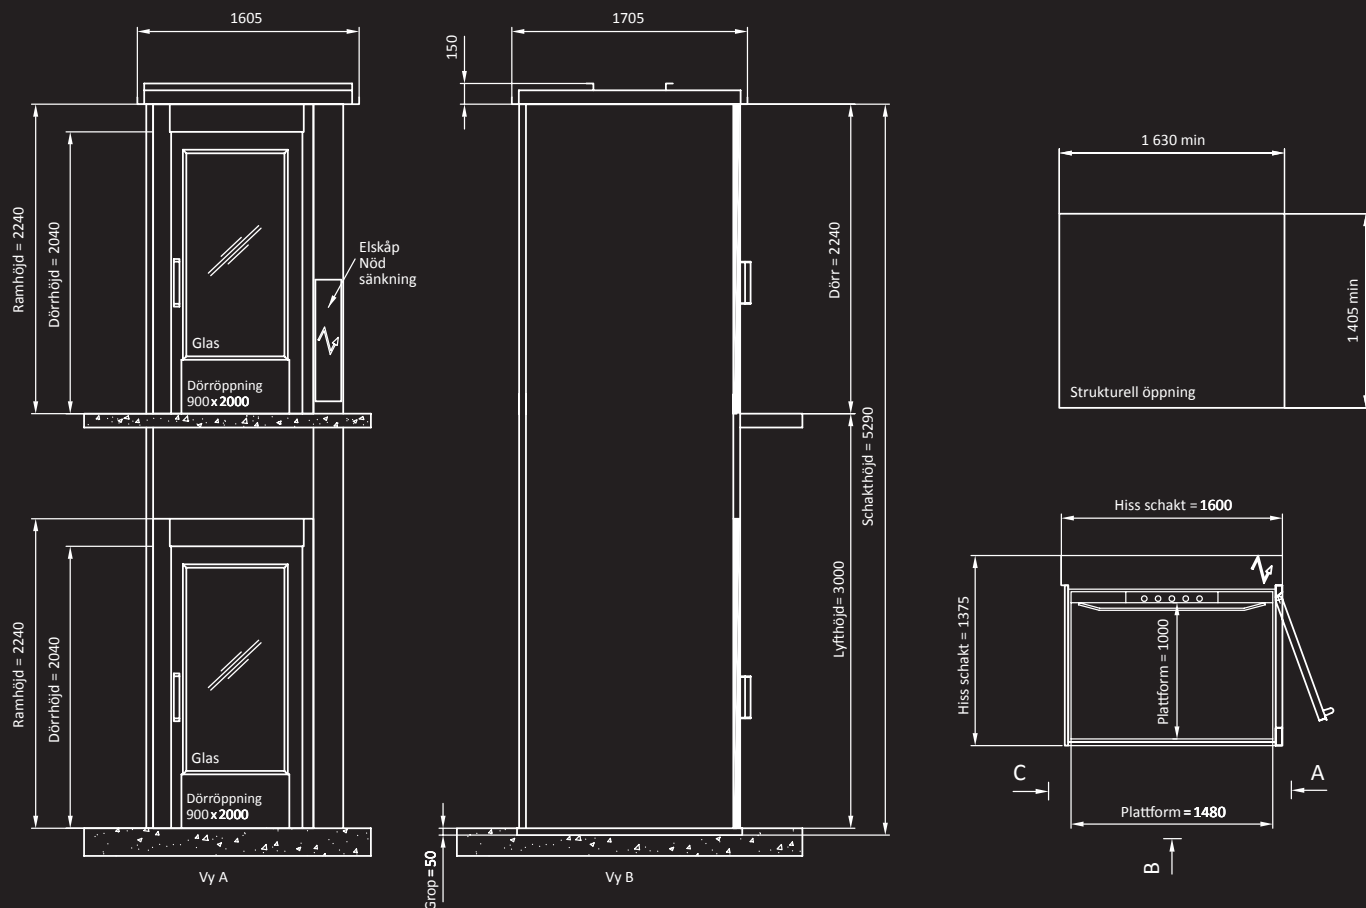

**PRIME EXTERIOR 7000** är konstruerad för utomhusbruk och passar lika bra för kalla nordiska förhållanden som varma, soliga klimat. Hissen lämpar sig för kontor, skolor och lägenhetsbyggnader och kan anpassas med ett antal olika tillbehör, material och väggfärger så att den smälter in i den aktuella miljön. PRIME EXTERIOR 7000 finns i två olika storlekar och kan lyfta upp till 12 meter. Installationen kan slutföras på ett par dagar. Hissen är försedd med värmeanordning, ventilationssystem och yttertak.

## Mått

<b>Plattforms­längd*</b> .....	1 480 mm
<b>Plattforms­bredd*</b> .....	1 000 mm
<b>Dörrhöjd</b> .....	2040 mm
<b>Dörrbredd</b> .....	900 mm

<b>Schakt­djup</b> .....	1 600 mm
<b>Schakt­bredd</b> .....	1 375 mm
<b>Lyfthöjd**</b> .....	250–12000 mm

<b>Övre höjd heldörr</b> .....	2 240 mm
<b>Övre höjd halvdörr</b> .....	1 100 mm
<b>Strukturell öppning</b> .....	1630x1405 mm

**Drivsystem:** Patenterad skruv/mutterdrift

**Hastighet:** 0,15 m/s

**Kontroll:** "Hålldonskörning", håll knapp intryckt vid färd

**Tekniskt direktiv:** Europeiska maskindirektivet 2006/42/EC

**Lyftkapacitet:** 410 kg/5 personer

**Antal stopp:** max. 6

**Antal dörrar:** max 3 dörrar per våning

**Grop:** 50 mm (med ramp krävs ingen grop)