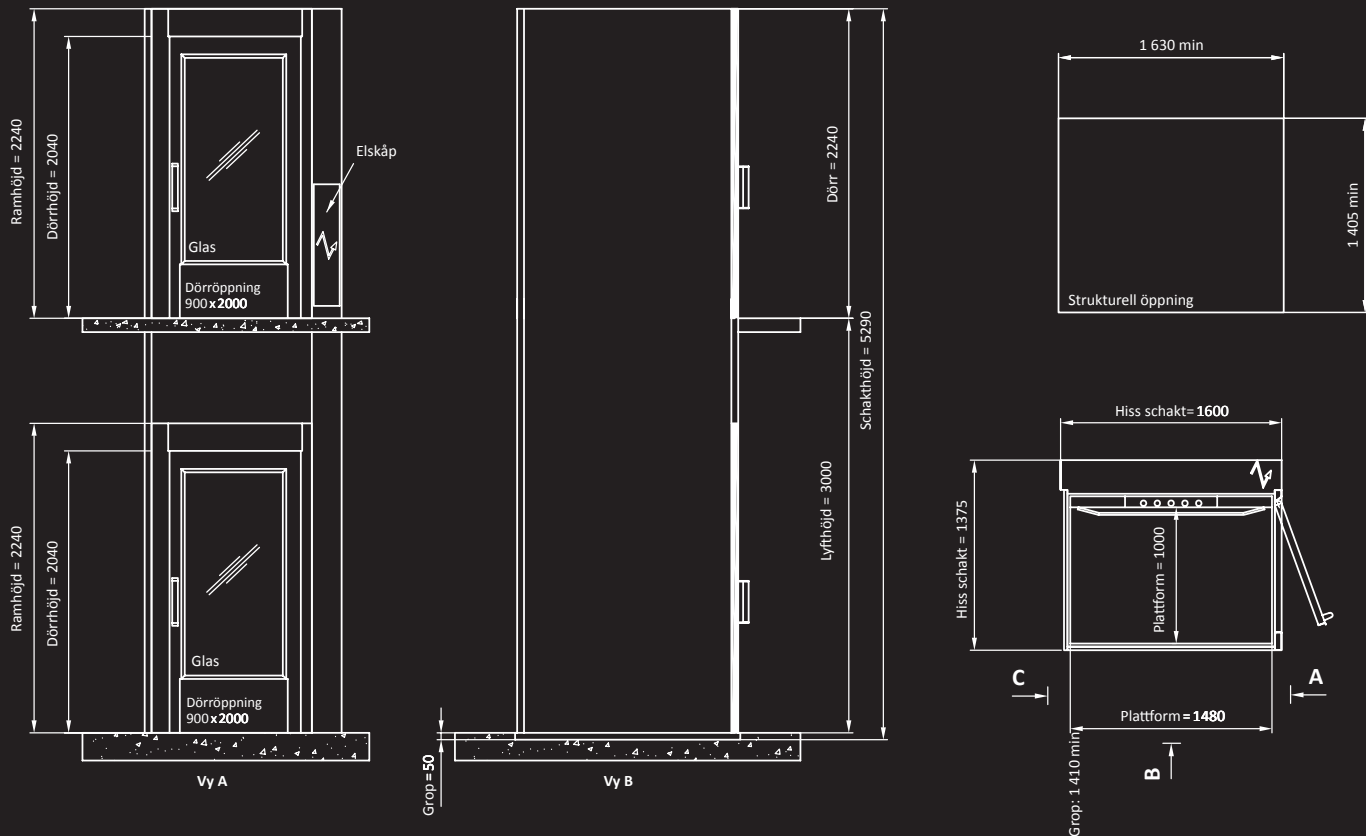

PRIME CLASSIC 7000 är den mest populära plattformshissen i PRIME SERIES. Den är vitmålad och smälter in i nästan alla miljöer. Den lämpar sig för skolor, butiker, kontor eller andra offentliga områden och ger dig förstklassig mobilitet på alla nivåer. Elever, anställda, kunder, människor med tunga väskor, kundvagnar eller barnvagnar, eller rullstolsbundna personer, kan alla enkelt flytta sig från en våning till en annan. PRIME CLASSIC 7000 kan lyfta upp till 12 meter och har stabila väggar. Den är tillgänglig i två olika plattformsstorlekar med olika tekniska alternativ.

TEKNISKA SPECIFIKATIONER

Mått

Plattformslängd* 1 480 mm
Plattformsbredd* 1 000 mm
Dörrhöjd 2040 mm
Dörrbredd 900 mm

Schaktdjup 1 600 mm
Schaktbredd 1 375 mm
Lyfthöjd** 250–12000 mm

Övre höjd heldörr 2 240 mm
Övre höjd halvdörr 1 100 mm
Strukturell öppning 1630x1405 mm