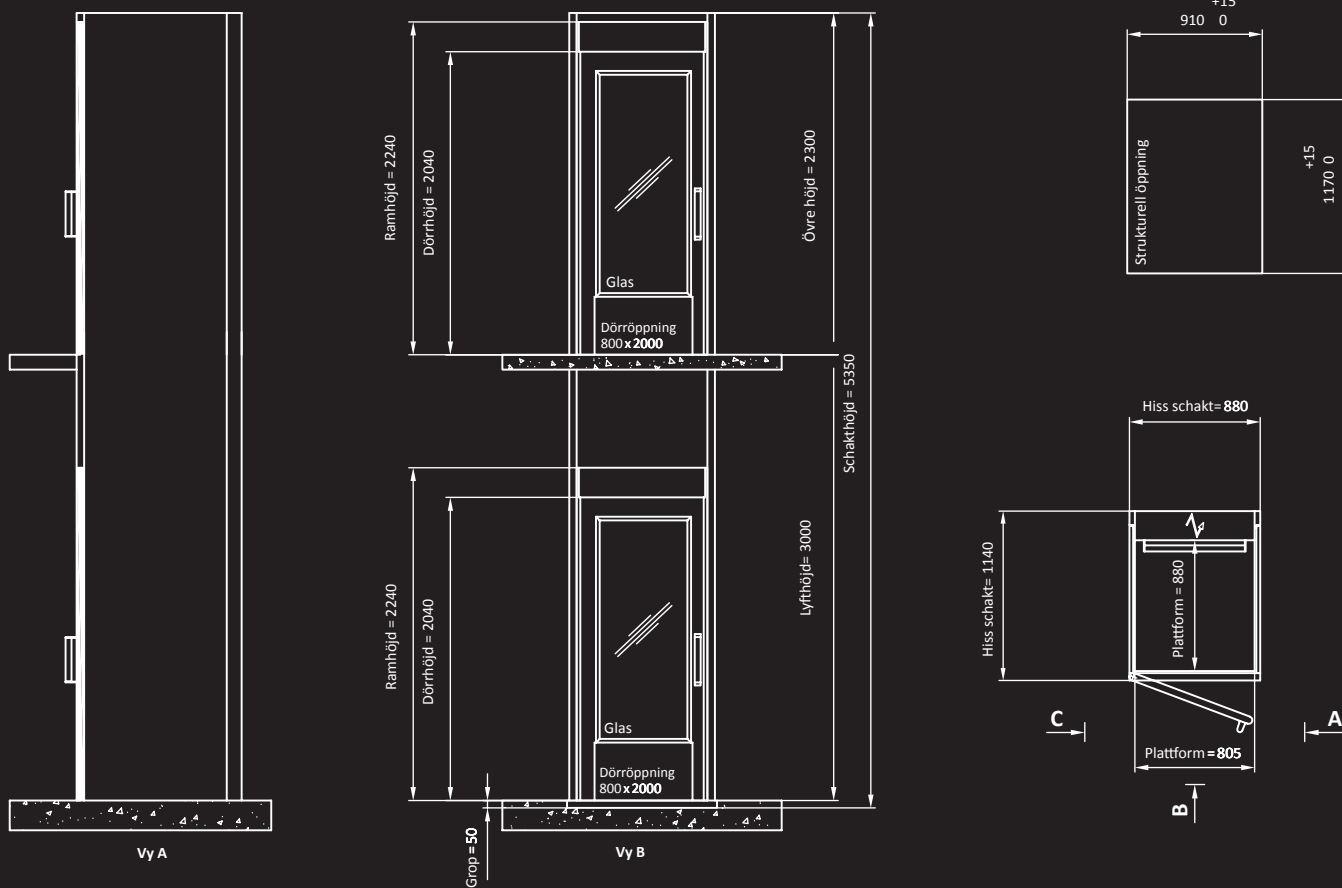

LIVING MINI är den minsta hissen på marknaden och särskilt lämplig för små ytor där du inte vill försaka någon yta. Du kan placera hissen i mitten av trappan, i en garderob eller bredvid kylskåpet. Välj mellan alternativen som bäst smälter in i ditt hem.

TEKNISKA SPECIFIKATIONER

Mått

Plattformslängd 880 mm
Plattformsbredd 805 mm
Dörrhöjd 2040 mm

Dörrbredd 800 mm
Schaktdjup 1 140 mm
Schaktbredd 880 mm

Lyfthöjd* 250–12000 mm
Övre höjd 2300 mm
Strukturell öppning 1170x910 mm