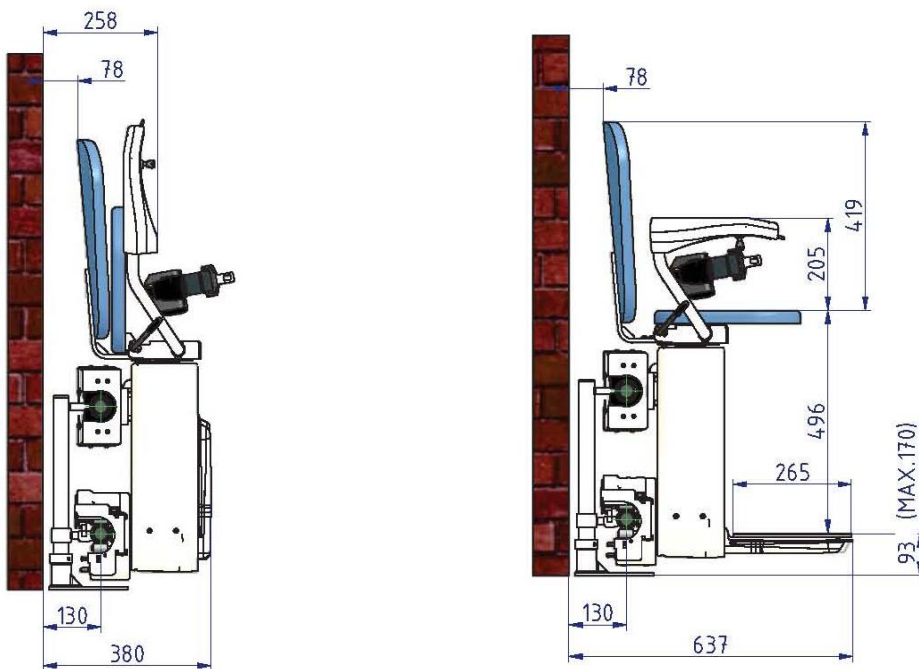

Manuell Stolsvridning

Joystick

Alpha Teknisk Specifikation

Max vikt	130 kg (opt. 160 kg)
Drivsystem	Kugghjulsdrift
Motor	24V DC, Batteri driven
Max lutning	0 – 52°
Max skenlängd	35 m
Laddnings ström	1 × 230V / 50–60Hz / 10A
Certifikat	TÜV certified to EN 81-40