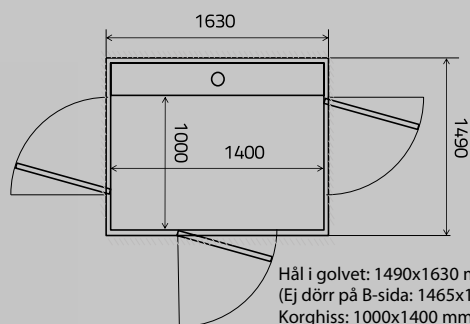

Aritco 9000

Prime collection

Bredd Längd

1000 x 1400

Hål i golvet: 1490x1630 mm
(Ej dörr på B-sida: 1465x1630 mm)
Korghiss: 1000x1400 mm
Last: 400 kg
Rullstol: A eller B med assistent

1100 x 1400

Hål i golvet: 1590x1630 mm
(Ej dörr på B-sida: 1565x1630 mm)
Korghiss: 1100x1400 mm
Last: 400 kg
Rullstol: A eller B med assistent, vinkel

Typ A och B rullstol enligt EN 12183 / EN 12184.

Mått

Korghissbredd 1000-1100 mm
Korghisslängd 1400 mm
Lyfthöjd 2150^{*)}-13000 mm

Hål i golv bredd 1465-1590 mm
Hål i golv längd 1630 mm
Topp höjd (min)..... 2400 mm

Schaktdörrar:

Dörröppningshöjd 1800^{*)}, 1900^{*)}, 2000 mm
Dörröppningsbredd 900 mm

^{*)} För genomgång. 2300 mm om dörr på samma sida.

^{*)} Dörröppningshöjden för korghissdörr är alltid 2000 mm.

Drivsystem: Patenterad skruv/mutterdrift