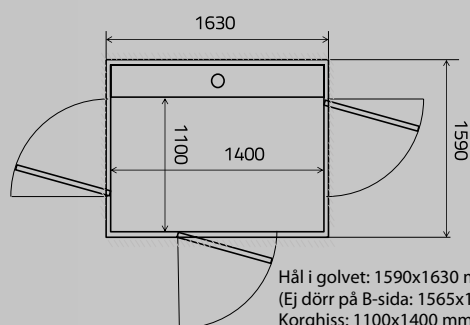

Aritco 9000

Prime collection

Bredd Längd

1000 x 1400

Hål i golvet: 1490x1630 mm
(Ej dörr på B-sida: 1465x1630 mm)
Korghiss: 1000x1400 mm
Last: 400 kg
Rullstol: A eller B med assistent

1100 x 1400

Hål i golvet: 1590x1630 mm
(Ej dörr på B-sida: 1565x1630 mm)
Korghiss: 1100x1400 mm
Last: 400 kg
Rullstol: A eller B med assistent, vinkel

Typ A och B rullstol enligt EN 12183 / EN 12184.

Mått

Korghissbredd 1000-1100 mm
Korghisslängd 1400 mm
Lyfthöjd 2150^{*)}-13000 mm

Hål i golv bredd 1465-1590 mm
Hål i golv längd 1630 mm
Topp höjd (min)..... 2400 mm

Schaktdörrar:

Dörröppningshöjd 1800^{*)}, 1900^{*)}, 2000 mm
Dörröppningsbredd 900 mm

^{*)} För genomgång. 2300 mm om dörr på samma sida.

^{*)} Dörröppningshöjden för korghissdörr är alltid 2000 mm.

Drivsystem: Patenterad skruv/mutterdrift