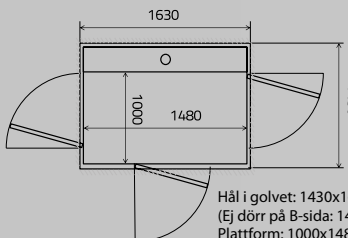

900 x 1480

Hål i golvet: 1330x1630 mm  
(Ej dörr på B-sida: 1305x1630)  
Plattform: 900x1480 mm  
Last: 410, 500 kg

1000 x 1280

Hål i golvet: 1430x1430 mm  
(Ej dörr på B-sida: 1405x1430)  
Plattform: 1000x1280 mm  
Last: 410 kg

1000 x 1480

Hål i golvet: 1430x1630 mm  
(Ej dörr på B-sida: 1405x1630)  
Plattform: 1000x1480 mm  
Last: 410, 500 kg

1000 x 1980

Hål i golvet: 1430x2130 mm  
(Ej dörr på B-sida: 1405x2130)  
Plattform: 1000x1980 mm  
Last: 500 kg

1100 x 1480

Hål i golvet: 1530x1630 mm  
(Ej dörr på B-sida: 1505x1630)  
Plattform: 1100x1480 mm  
Last: 410, 500 kg

1100 x 1580

Hål i golvet: 1530x1730 mm  
(Ej dörr på B-sida: 1505x1730)  
Plattform: 1100x1580 mm  
Last: 500 kg

## Mått

Plattformsbredd ..... 900-1100 mm  
Plattformslängd ..... 1040-1980 mm  
Lyfthöjd ..... 250-13000 mm

Hål i golv bredd ..... 1305-1530 mm  
Hål i golv längd ..... 1190-2130 mm  
Topp höjd (min)..... 2240 mm