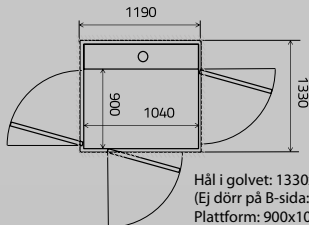

# Aritco 6000 Living collection

900 x 1040

Hål i golvet: 1330x1190 mm  
(Ej dörr på B-sida: 1305x1190)  
Plattform: 900x1040 mm  
Last: 250 kg

900 x 1280

Hål i golvet: 1330x1430 mm  
(Ej dörr på B-sida: 1305x1430)  
Plattform: 900x1280 mm  
Last: 410 kg

900 x 1480

Hål i golvet: 1330x1630 mm  
(Ej dörr på B-sida: 1305x1630)  
Plattform: 900x1480 mm  
Last: 410, 500 kg

1000 x 1280

Hål i golvet: 1430x1430 mm  
(Ej dörr på B-sida: 1405x1430)  
Plattform: 1000x1280 mm  
Last: 410 kg

1000 x 1480

Hål i golvet: 1430x1630 mm  
(Ej dörr på B-sida: 1405x1630)  
Plattform: 1000x1480 mm  
Last: 410, 500 kg

1000 x 1980

Hål i golvet: 1430x2130 mm  
(Ej dörr på B-sida: 1405x2130)  
Plattform: 1000x1980 mm  
Last: 500 kg

## Mått

Plattformsbredd ..... 900-1100 mm  
Plattformslängd ..... 1040-1980 mm  
Lyfthöjd ..... 250-13000 mm

Hål i golv bredd ..... 1305-1530 mm  
Hål i golv längd ..... 1190-2130 mm  
Topp höjd (min)..... 2240 mm