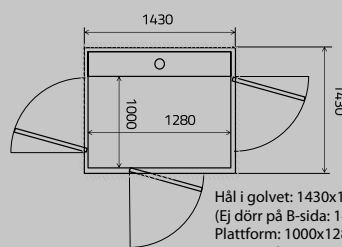

# Aritco 6000 Living collection

900 x 1040

Hål i golvet: 1330x1190 mm  
(Ej dörr på B-sida: 1305x1190)  
Plattform: 900x1040 mm  
Last: 250 kg

900 x 1280

Hål i golvet: 1330x1430 mm  
(Ej dörr på B-sida: 1305x1430)  
Plattform: 900x1280 mm  
Last: 410 kg

900 x 1480

Hål i golvet: 1330x1630 mm  
(Ej dörr på B-sida: 1305x1630)  
Plattform: 900x1480 mm  
Last: 410, 500 kg

1000 x 1280

Hål i golvet: 1430x1430 mm  
(Ej dörr på B-sida: 1405x1430)  
Plattform: 1000x1280 mm  
Last: 410 kg

1000 x 1480

Hål i golvet: 1430x1630 mm  
(Ej dörr på B-sida: 1405x1630)  
Plattform: 1000x1480 mm  
Last: 410, 500 kg

1000 x 1980

Hål i golvet: 1430x2130 mm  
(Ej dörr på B-sida: 1405x2130)  
Plattform: 1000x1980 mm  
Last: 500 kg

1100 x 1480

Hål i golvet: 1530x1630 mm  
(Ej dörr på B-sida: 1505x1630)  
Plattform: 1100x1480 mm  
Last: 410, 500 kg

1100 x 1580

Hål i golvet: 1530x1730 mm  
(Ej dörr på B-sida: 1505x1730)  
Plattform: 1100x1580 mm  
Last: 500 kg