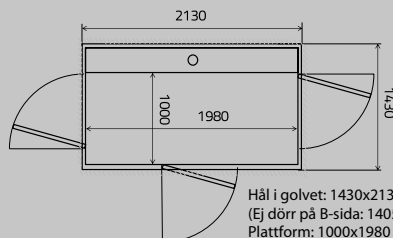

# Aritco 6000 Living collection

900 x 1040

Hål i golvet: 1330x1190 mm  
(Ej dörr på B-sida: 1305x1190)  
Plattform: 900x1040 mm  
Last: 250 kg

900 x 1280

Hål i golvet: 1330x1430 mm  
(Ej dörr på B-sida: 1305x1430)  
Plattform: 900x1280 mm  
Last: 410 kg

900 x 1480

Hål i golvet: 1330x1630 mm  
(Ej dörr på B-sida: 1305x1630)  
Plattform: 900x1480 mm  
Last: 410, 500 kg

1000 x 1280

Hål i golvet: 1430x1430 mm  
(Ej dörr på B-sida: 1405x1430)  
Plattform: 1000x1280 mm  
Last: 410 kg

1000 x 1480

Hål i golvet: 1430x1630 mm  
(Ej dörr på B-sida: 1405x1630)  
Plattform: 1000x1480 mm  
Last: 410, 500 kg

1000 x 1980

Hål i golvet: 1430x2130 mm  
(Ej dörr på B-sida: 1405x2130)  
Plattform: 1000x1980 mm  
Last: 500 kg

1100 x 1480

Hål i golvet: 1530x1630 mm  
(Ej dörr på B-sida: 1505x1630)  
Plattform: 1100x1480 mm  
Last: 410, 500 kg

1100 x 1580

Hål i golvet: 1530x1730 mm  
(Ej dörr på B-sida: 1505x1730)  
Plattform: 1100x1580 mm  
Last: 500 kg