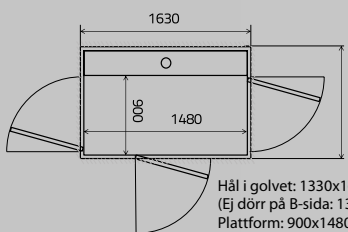

# Aritco 6000 Living collection

900 x 1040

Hål i golvet: 1330x1190 mm  
(Ej dörr på B-sida: 1305x1190)  
Plattform: 900x1040 mm  
Last: 250 kg

900 x 1280

Hål i golvet: 1330x1430 mm  
(Ej dörr på B-sida: 1305x1430)  
Plattform: 900x1280 mm  
Last: 410 kg

900 x 1480

Hål i golvet: 1330x1630 mm  
(Ej dörr på B-sida: 1305x1630)  
Plattform: 900x1480 mm  
Last: 410, 500 kg

1000 x 1280

Hål i golvet: 1430x1430 mm  
(Ej dörr på B-sida: 1405x1430)  
Plattform: 1000x1280 mm  
Last: 410 kg

1000 x 1480

Hål i golvet: 1430x1630 mm  
(Ej dörr på B-sida: 1405x1630)  
Plattform: 1000x1480 mm  
Last: 410, 500 kg

1000 x 1980

Hål i golvet: 1430x2130 mm  
(Ej dörr på B-sida: 1405x2130)  
Plattform: 1000x1980 mm  
Last: 500 kg

## Mått

Plattformsbredd ..... 900-1100 mm  
Plattformslängd ..... 1040-1980 mm  
Lyfthöjd ..... 250-13000 mm

Hål i golv bredd ..... 1305-1530 mm  
Hål i golv längd ..... 1190-2130 mm  
Topp höjd (min)..... 2240 mm