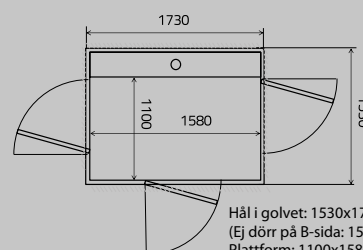

900 x 1480

Hål i golvet: 1330x1630 mm  
(Ej dörr på B-sida: 1305x1630)  
Plattform: 900x1480 mm  
Last: 410, 500 kg

1000 x 1280

Hål i golvet: 1430x1430 mm  
(Ej dörr på B-sida: 1405x1430)  
Plattform: 1000x1280 mm  
Last: 410 kg

1000 x 1480

Hål i golvet: 1430x1630 mm  
(Ej dörr på B-sida: 1405x1630)  
Plattform: 1000x1480 mm  
Last: 410, 500 kg

1000 x 1980

Hål i golvet: 1430x2130 mm  
(Ej dörr på B-sida: 1405x2130)  
Plattform: 1000x1980 mm  
Last: 500 kg

1100 x 1480

Hål i golvet: 1530x1630 mm  
(Ej dörr på B-sida: 1505x1630)  
Plattform: 1100x1480 mm  
Last: 410, 500 kg

1100 x 1580

Hål i golvet: 1530x1730 mm  
(Ej dörr på B-sida: 1505x1730)  
Plattform: 1100x1580 mm  
Last: 500 kg

## Mått

Plattformsbredd ..... 900-1100 mm  
Plattformslängd ..... 1040-1980 mm  
Lyfthöjd ..... 250-13000 mm

Hål i golv bredd ..... 1305-1530 mm  
Hål i golv längd ..... 1190-2130 mm  
Topp höjd (min)..... 2240 mm