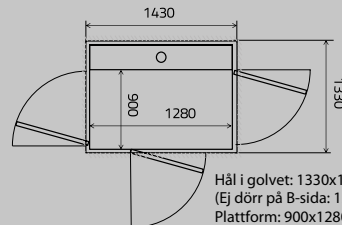

# Aritco 6000 Living collection

900 x 1040

Hål i golvet: 1330x1190 mm  
(Ej dörr på B-sida: 1305x1190)  
Plattform: 900x1040 mm  
Last: 250 kg

900 x 1280

Hål i golvet: 1330x1430 mm  
(Ej dörr på B-sida: 1305x1430)  
Plattform: 900x1280 mm  
Last: 410 kg

900 x 1480

Hål i golvet: 1330x1630 mm  
(Ej dörr på B-sida: 1305x1630)  
Plattform: 900x1480 mm  
Last: 410, 500 kg

1000 x 1280

Hål i golvet: 1430x1430 mm  
(Ej dörr på B-sida: 1405x1430)  
Plattform: 1000x1280 mm  
Last: 410 kg

1000 x 1480

Hål i golvet: 1430x1630 mm  
(Ej dörr på B-sida: 1405x1630)  
Plattform: 1000x1480 mm  
Last: 410, 500 kg

1000 x 1980

Hål i golvet: 1430x2130 mm  
(Ej dörr på B-sida: 1405x2130)  
Plattform: 1000x1980 mm  
Last: 500 kg

## Mått

Plattformsbredd ..... 900-1100 mm  
Plattformslängd ..... 1040-1980 mm  
Lyfthöjd ..... 250-13000 mm

Hål i golv bredd ..... 1305-1530 mm  
Hål i golv längd ..... 1190-2130 mm  
Topp höjd (min)..... 2240 mm