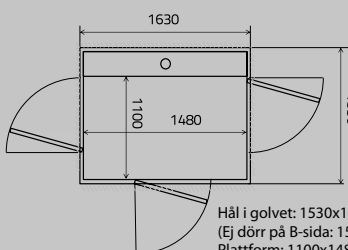

900 x 1480

Hål i golvet: 1330x1630 mm  
(Ej dörr på B-sida: 1305x1630)  
Plattform: 900x1480 mm  
Last: 410, 500 kg

1000 x 1280

Hål i golvet: 1430x1430 mm  
(Ej dörr på B-sida: 1405x1430)  
Plattform: 1000x1280 mm  
Last: 410 kg

1000 x 1480

Hål i golvet: 1430x1630 mm  
(Ej dörr på B-sida: 1405x1630)  
Plattform: 1000x1480 mm  
Last: 410, 500 kg

1000 x 1980

Hål i golvet: 1430x2130 mm  
(Ej dörr på B-sida: 1405x2130)  
Plattform: 1000x1980 mm  
Last: 500 kg

1100 x 1480

Hål i golvet: 1530x1630 mm  
(Ej dörr på B-sida: 1505x1630)  
Plattform: 1100x1480 mm  
Last: 410, 500 kg

1100 x 1580

Hål i golvet: 1530x1730 mm  
(Ej dörr på B-sida: 1505x1730)  
Plattform: 1100x1580 mm  
Last: 500 kg

## Mått

Plattformsbredd ..... 900-1100 mm  
Plattformslängd ..... 1040-1980 mm  
Lyfthöjd ..... 250-13000 mm

Hål i golv bredd ..... 1305-1530 mm  
Hål i golv längd ..... 1190-2130 mm  
Topp höjd (min)..... 2240 mm