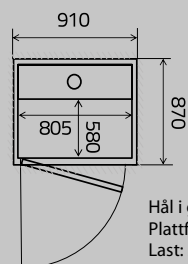

Aritco 4000

Living collection

580 x 805

Hål i golvet: 870x910 mm
Plattform: 580x805 mm
Last: 250 kg

880 x 805

Hål i golvet: 1170x910 mm
Plattform: 880x805 mm
Last: 250 kg

1080 x 805

Hål i golvet: 1370x960 mm
(Ej dörr på A/C sida: 1370x910)
Plattform: 1080x805 mm
Last: 250 kg

Mått

Plattformsbredd 580-1080 mm
Plattformslängd 805 mm
Lyfthöjd 250-13000 mm

Hål i golv bredd 870-1370 mm
Hål i golv längd 910-960 mm
Topp höjd 2300 mm

Dörröppningshöjd 1800, 1900, 2000 mm
Dörröppningsbredd 800, 900 mm