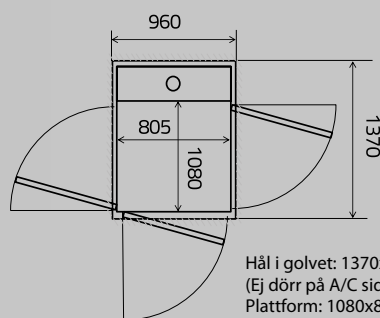

Aritco 4000

Living collection

580 x 805

Hål i golvet: 870x910 mm
Plattform: 580x805 mm
Last: 250 kg

880 x 805

Hål i golvet: 1170x910 mm
Plattform: 880x805 mm
Last: 250 kg

1080 x 805

Hål i golvet: 1370x960 mm
(Ej dörr på A/C sida: 1370x910)
Plattform: 1080x805 mm
Last: 250 kg

Mått

Plattformsbredd 580-1080 mm
Plattformslängd 805 mm
Lyfthöjd 250-13000 mm

Hål i golv bredd 870-1370 mm
Hål i golv längd 910-960 mm
Topp höjd 2300 mm

Dörröppningshöjd 1800, 1900, 2000 mm
Dörröppningsbredd 800, 900 mm