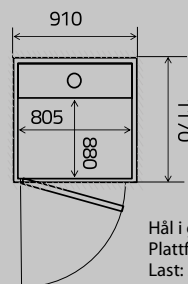

Aritco 4000

Living collection

580 x 805

Hål i golvet: 870x910 mm
Plattform: 580x805 mm
Last: 250 kg

880 x 805

Hål i golvet: 1170x910 mm
Plattform: 880x805 mm
Last: 250 kg

1080 x 805

Hål i golvet: 1370x960 mm
(Ej dörr på A/C sida: 1370x910)
Plattform: 1080x805 mm
Last: 250 kg

Mått

Plattformsbredd 580-1080 mm
Plattformslängd 805 mm
Lyfthöjd 250-13000 mm

Hål i golv bredd 870-1370 mm
Hål i golv längd 910-960 mm
Topp höjd 2300 mm

Dörröppningshöjd 1800, 1900, 2000 mm
Dörröppningsbredd 800, 900 mm